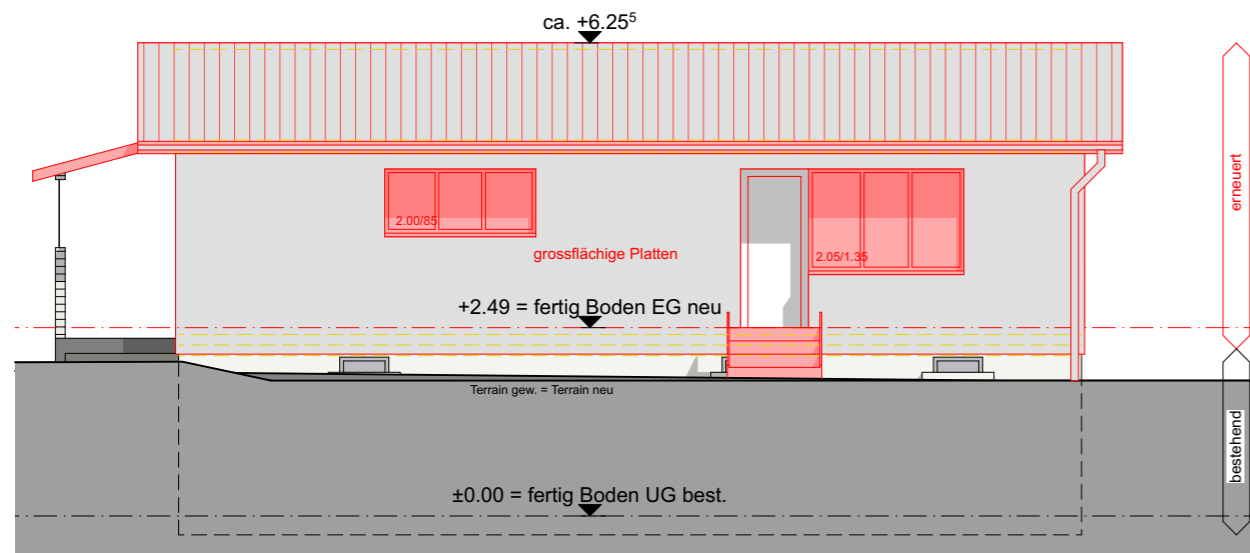

Südfassade

Ostfassade

Nordfassade

Westfassade

Objekt: Erneuerung Vereinshaus, Surtalweg 8B, 5040 Schöffland			
Bauherr: Kleintierzüchterverein Schöffland, Surtalweg 8B, 5040 Schöffland			
Fassaden		1:100	
Plannummer	4	Plangrösse:	A3
Änderung:		Datum:	11.02.2021
		Revidiert:	

best. Boden Untergeschoss = ±0.00

- best.
- neu
- Abbruch