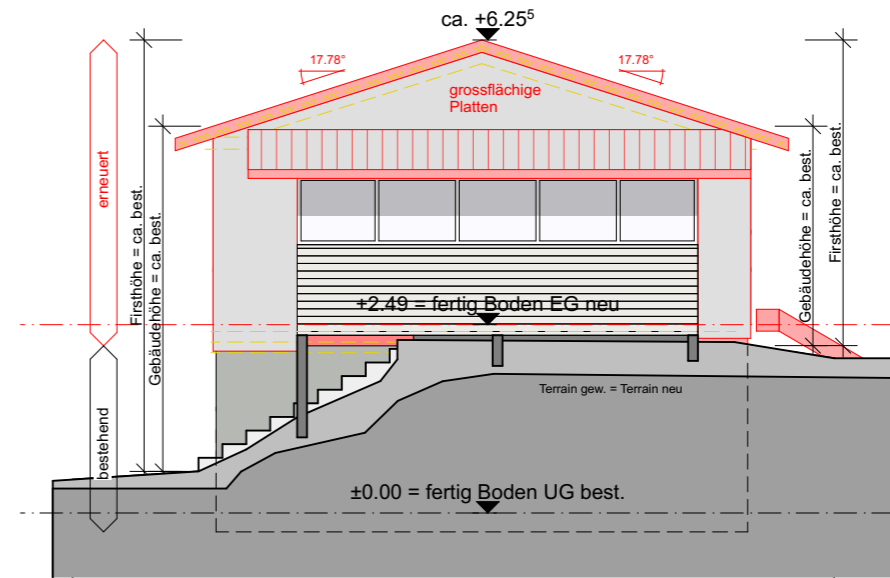

Südfassade

Ostfassade

Nordfassade

Westfassade

Objekt: Erneuerung Vereinshaus, Surtalweg 8B, 5040 Schöffland			
Bauherr: Kleintierzüchterverein Schöffland, Surtalweg 8B, 5040 Schöffland			
Fassaden		1:100	
Plannummer	4	Plangrösse:	A3
Änderung:		Datum:	11.02.2021
		Revidiert:	

best. Boden Untergeschoss = ±0.00

- best.
- neu
- Abbruch