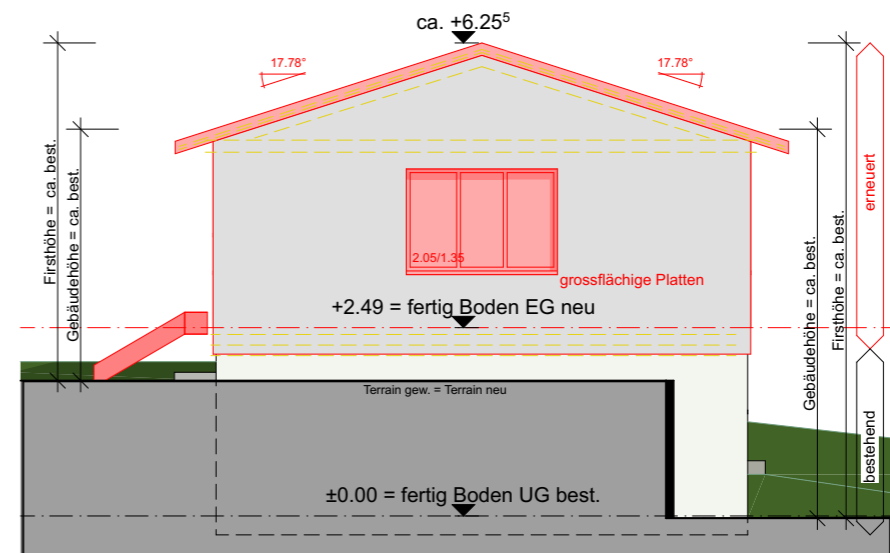

Südfassade

Ostfassade

Nordfassade

Westfassade

Objekt: Erneuerung Vereinshaus, Surtalweg 8B, 5040 Schöffland			
Bauherr: Kleintierzüchterverein Schöffland, Surtalweg 8B, 5040 Schöffland			
Fassaden		1:100	
Plannummer	4	Plangrösse:	A3
Änderung:		Datum:	11.02.2021
		Revidiert:	

best. Boden Untergeschoss = ±0.00

- best.
- neu
- Abbruch